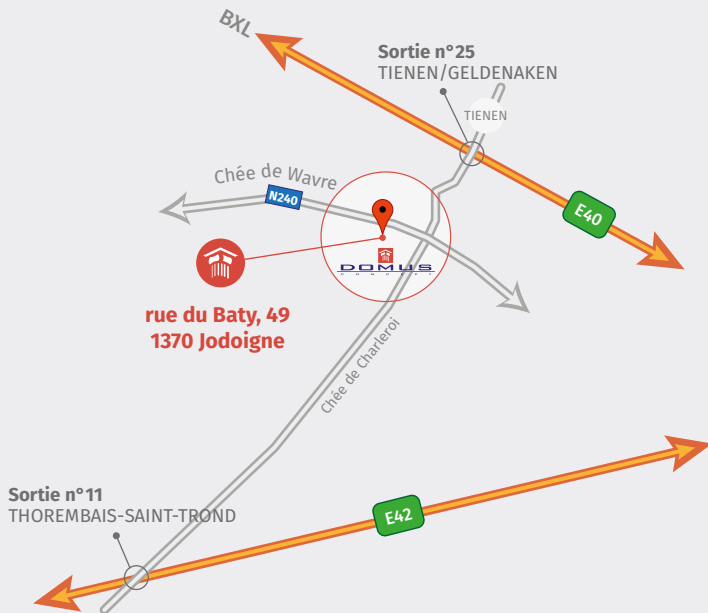

PORTES-OUVERTES JODOIGNE

PLAN D'ACCÈS

DOMUS
C O N C E P T

ENTREPRISE GÉNÉRALE DE CONSTRUCTION

PROGRAMME DU JOUR

1. 1 - Accueil.
2. 2 - Découverte d'une maison basse énergie 100% traditionnelle.
3. 3 - Démonstration d'un chauffage par pompe à chaleur.
4. 4 - Fonctionnement et nouvelles normes en vigueur des panneaux photovoltaïques.
5. 5 - Rencontre de nos clients qui vous reçoivent.
6. 6 - Rafrâichissements et amuse-bouches.

Domus **25** YEARS *Dans les règles de l'art...*